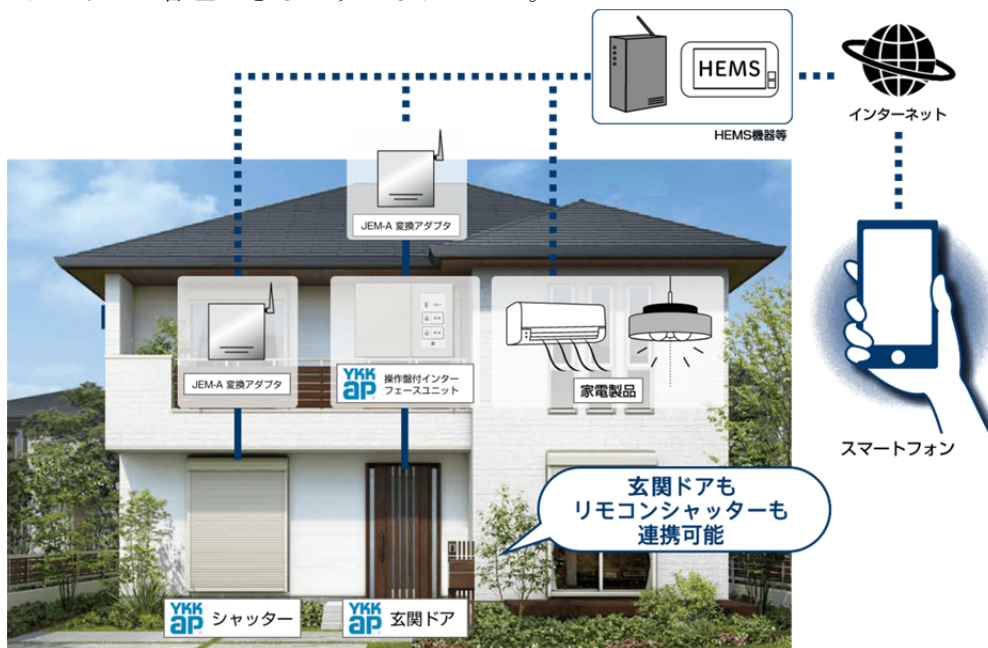

リモコンシャッターや玄関ドアが HEMS 機器と連携開始 ～ 外出先からスマホでシャッターの開閉や玄関ドアの施錠も可能 ～

YKK AP株式会社（本社：東京都千代田区、社長：堀 秀充）は、リモコンシャッターに「JEM-A端子付」(※1) タイプを新たに設定し、玄関ドアの「スマートコントロールキー」と共に、HEMS（家庭で使うエネルギーを節約するための管理システム）機器(※2) との連携が可能となりましたのでお知らせします。これにより、シャッターの開閉や玄関ドアの施錠がスマートフォンで管理できるようになりました。

IT技術を活用した、住宅設備のIoT化やスマートハウス化が進む中、エアコンや照明などの家電製品の管理だけでなく、防犯や防災の観点から、シャッターや玄関ドアも含めた住宅設備全体の集中制御の要望が高まっています。

YKK APでは、「リモコンシャッター JEM-A端子付」を新たに発売し、HEMS機器と連携を開始しました。HEMS側の機器の端末や、スマートスピーカーやスマートフォンでの操作も可能となり、利便性も向上します。例えば、外出先からシャッターを閉める事で集中豪雨や竜巻などでの飛来物の衝突によるガラス割れの被害を防ぐことにも役立ちます。シャッターが付いていない窓に後付けする「かんたんマドリモ シャッター」や、手動シャッターから取り替える「かんたんマドリモ 取替用シャッター」にも設定しており、リフォーム物件にも対応します。

また玄関ドアについても、「スマートコントロールキー」に連動するインターフェースユニットとHEMS機器が連携することで、外出先からスマートフォンによる施錠が可能となりました。

YKK APでは今後も、建材のネットワーク化を充実させ、毎日の暮らしをより便利に、安心・安全を提供していきます。

※1：JEM-A（ジェマ）とは、一般財団法人日本電機工業会（JEMA：Japan Electrical Manufacturers' Association）が、ホームオートメーションシステム（HEMS機器等）と端末機器（シャッター等）との信号伝送に用いる端子を規定している。