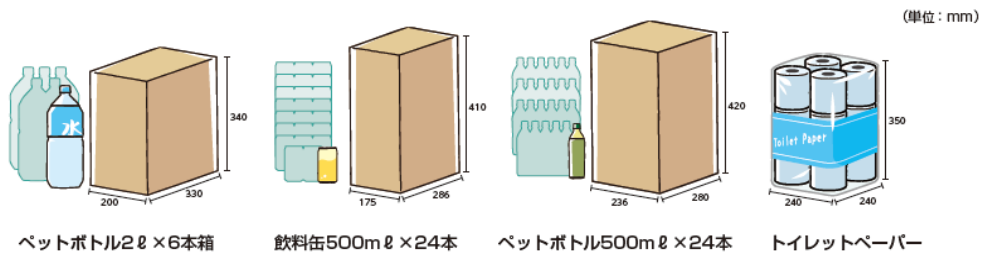

ランダム表示される番号を押して解錠

■大容量でありながら、閉じ込め防止にも配慮した設計

受取可能寸法は 300 mm×350 mm×500 mm で 3 辺合計 100 cm 以上の大容量であり、重量は 20 kg まで受取可能です。例えば下のような宅配物の受取が可能です。

(注) 上図のサイズは一例であり、梱包サイズは各食品、飲料品、日用品なども販売元によって異なりますのでご注意ください。

また、万一の閉じ込めにも配慮した非常解錠装置を内蔵し、内側からの解錠が可能です。