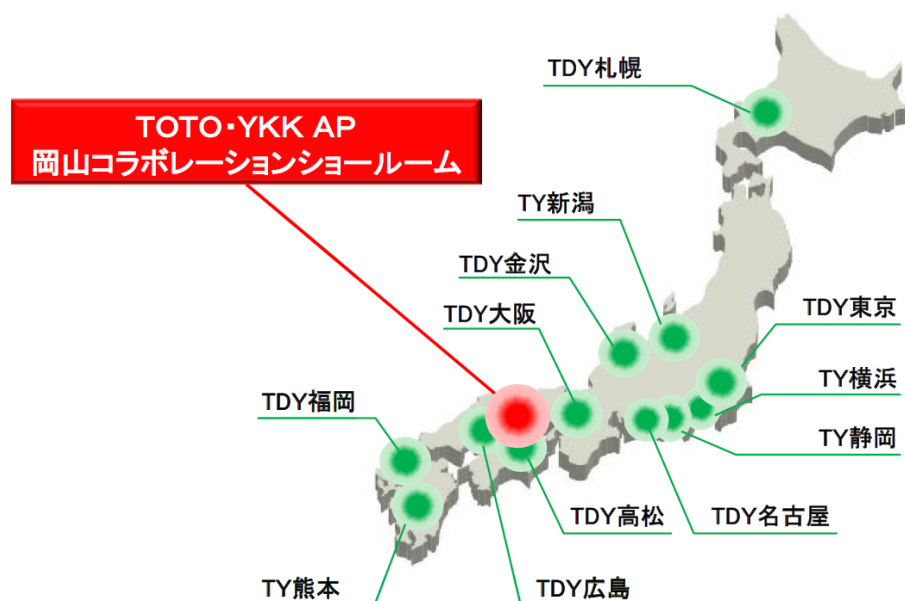

「TY岡山コラボレーションショールーム」は、これまでの「TOTO岡山ショールーム」を移転、YKK APとしては県内初のショールームとなります。コラボレーションショールームとしては、全国初のTDY(TOTO、DAIKEN、YKK AP)コラボレーションショールームとして2004年2月に開設した広島に続き、中国エリアで2カ所目となります。全国では、TY2社運営として新潟・横浜・静岡・熊本に加え5カ所目となり、TDY3社運営のショールーム8カ所と合わせて13カ所目のコラボレーションショールームとなります。

充実の空間展示とコンサルティング機能の強化で、水まわりから窓やドア、エクステリア商品まで、より快適で魅力的な住空間をトータルに提案してまいります。

「TY岡山コラボレーションショールーム」外観イメージ

「TY岡山コラボレーションショールーム」概要

名 称	TOTO・YKK AP 岡山コラボレーションショールーム
所 在 地	〒700-0973 岡山県岡山市北区下中野 702-101
交通案内	JR 岡山駅より 車で約 15 分
展示面積	約 248 坪 TOTO約 168 坪、YKK AP約 80 坪(内部約 49 坪・外部約 31 坪)
建 物	鉄骨造 2 階建

＜参考情報＞ 全国のコラボレーションショールーム

- | | | |
|----------|----------------------------|-------------------------------|
| 2004年 2月 | TDY広島コラボレーションショールーム | |
| 2005年 4月 | TD高松コラボレーションショールーム | →2016年 7月 TDY高松コラボレーションショールーム |
| 2009年 8月 | TD札幌コラボレーションショールーム | →2017年 7月 TDY札幌コラボレーションショールーム |
| 2010年 7月 | TDY大阪コラボレーションショールーム | |
| 2012年 7月 | TY福岡コラボレーションショールーム | →2014年 6月 TDY福岡コラボレーションショールーム |
| 2012年11月 | TDY東京コラボレーションショールーム | |
| 2014年 9月 | TY横浜コラボレーションショールーム | |
| 2015年11月 | TY静岡コラボレーションショールーム | |
| 2016年 3月 | TDY名古屋コラボレーションショールーム | |
| 2016年 4月 | TDY金沢コラボレーションショールーム | |
| 2016年 5月 | TY熊本コラボレーションショールーム | |
| 2016年12月 | TY新潟コラボレーションショールーム | |
| 2020年 3月 | TY岡山コラボレーションショールーム(オープン予定) | |