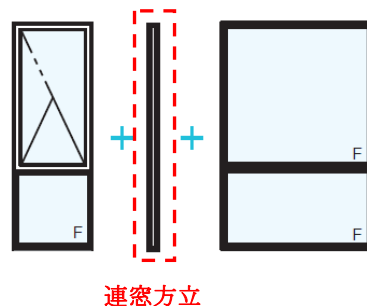

「APW330 ジョイント窓」は、連窓方立によって専用窓を横につなげる組合せ窓で、室内空間や外観ファサードを思いのままにデザインできるので、多様化する住宅外観スタイルにも柔軟に対応します。2～4窓(※1)まで横につなげることができるので、横幅の大きい明るく開放的な空間の演出が可能です。

また、従来、アルミ系窓を連窓方立で組立てる場合は、シーリングにより水密性を確保していましたが、「APW330 ジョイント窓」は、乾式組立て(シーリング作業不要)でも安定した品質を実現しました。

2009年に高性能樹脂窓「APW330」を発売して以降、その高い断熱性能で日本の生活に“快適・健康”を届けてきました。加えて2017年以降は“デザイン”にも着目し、「APW330 防火窓」に眺望を損なうガラスの網目をなくした耐熱複層ガラス仕様の追加や、表情豊かな外観を彩る「APW330」木目仕様を追加してきました。今回新たに「APW330 ジョイント窓」を発売し、デザイン提案をさらに強化していきます。

※1: 段窓は1窓とカウント。FIX窓は3窓以下。

【ジョイント窓】組合せ例