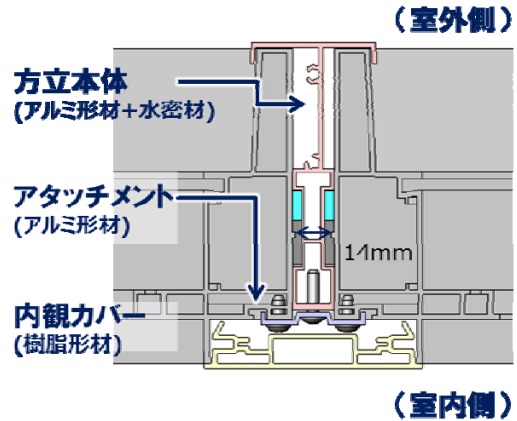

※1: 段窓は1窓とカウント。FIX窓は3窓以下。

【ジョイント窓】組合せ例

【商品特長】

■強度と防露性に配慮した連窓方立

方立本体は、強度を確保するため、アルミ型材を使用。そのアルミ型材に水密材が貼付されていることで水密性を確保。シーリング作業を省き、作業品質のばらつきを安定化させる乾式組立て方式を採用しました。この乾式組立ては、今後ほかの窓シリーズにも展開予定です。

また、室内側は樹脂カバーを装着することにより、窓本体と同等の表面温度を実現することで結露を抑制しています。