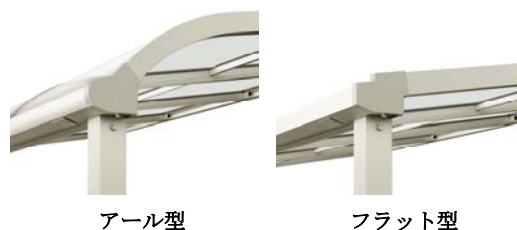

また、新型の物干しや、換気扇など、洗濯物干し場としての空間を充実させる新たなオプションアイテムも設定。

天気を気にせず、365 日安心して洗濯物を干すことも可能です。

■住宅外観スタイルを選ばない2つの前枠デザイン

「ソラリア」屋根・囲いでは、屋根部を共有化して、外から目につきやすい前枠デザインを見直しています。

アール型はより丸みを持たせて柔らかさが生きる形状、フラット型は直線的でシンプルな美しさが際立つ形状と、それぞれに合った形を迫及して意匠を洗練させ、住宅外観スタイルを選ばないデザインとしました。