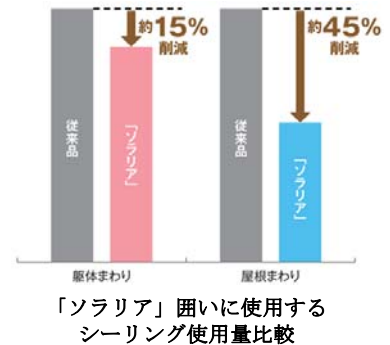

また、「ソラリア」屋根・囲い共通で、耐風圧性能最大 $V_{0}42\text{m/秒}$ 、耐積雪強度最大 100 cm 相当にも対応可能なタイプも設定し、近年の大型台風などの環境不安にも備えて、幅広い地域で安心してお使いいただける基本性能を備えました。

■優れた施工性と完成品質の向上

YKK APでは熟練工の高齢化などによる職人不足に配慮した、省施工化を進めています。

「ソラリア」囲いの場合では、ねじ種類を半減、ねじ本数を約 25%削減、防水シーリングの使用量を屋根まわりにおいて約 45%削減（※2）。また、「ソラリア」屋根の場合では、ドレイン（集水部品）まわりの乾式化によりシーリング箇所を削減を行い、屋根・囲い共に施工性の向上を図っています。その結果、従来に比べた施工時間の短縮と、完成品質の向上を実現しています。