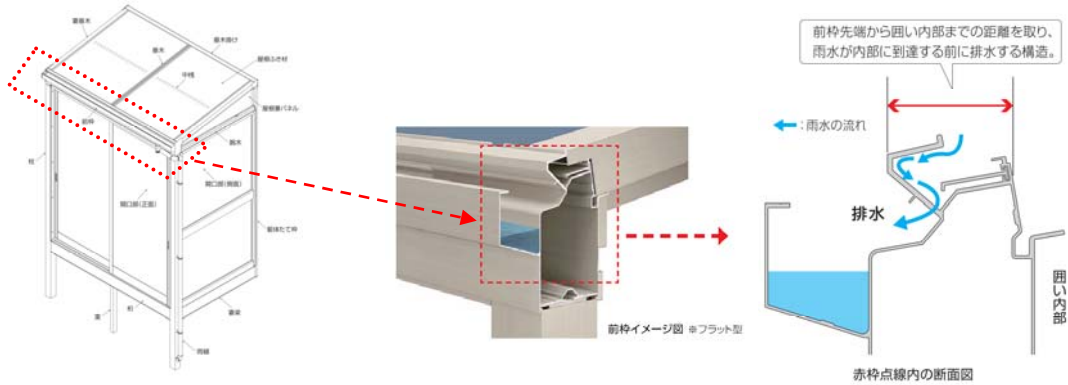

また、2018年春より開始しているガーデンルームを疑似体験できるVRコンテンツも合わせてバージョンアップし、豊かな生活空間の提案をさらに強化していきます。

※1：花粉は、囲い商品の場合。また雨や花粉の侵入を完全に防止することはできません、ご注意ください。

【商品特長】

■高い基本性能（水密性・耐風圧性能）

「ソラリア」囲いでは、雨や風の日でも安心してお使いいただける空間を目指し、雨水の内部侵入リスクを低減する独自の前枠構造（日本特許出願中）により、屋根部において JIS 基準 W-3 相当の高い水密性を実現しています。