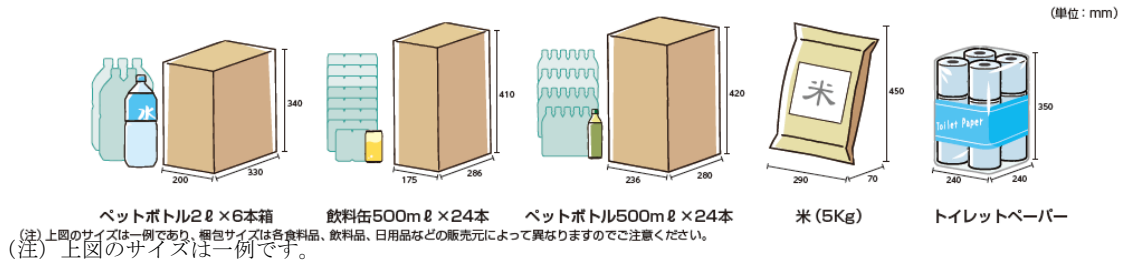

### ■2つの納まりから選択が可能

- ・表札灯付きの機能ポールとしてもご活用いただける「ルシアス 宅配ポスト1型」＋「ルシアス ポストユニット BN01型」納まり。
- ・「ルシアス 宅配ポスト1型」＋「H12柱」納まり。

「ルシマス 宅配ポスト1型」 + 「ルシマス ポストユニット BN01型」 納まり

「ルシマス 宅配ポスト1型」 + 「H12柱」 納まり

## ■大容量

- ・内寸は、前入れ前出しタイプで 320mm×378mm×470mm、前入れ後ろ出しタイプで 320mm×343mm×470mm。
- ・いずれも3辺合計100cm以上の大容量であり、重量は20kgまで受取可能。
- ・例えば下図のような宅配物の受取が可能です。