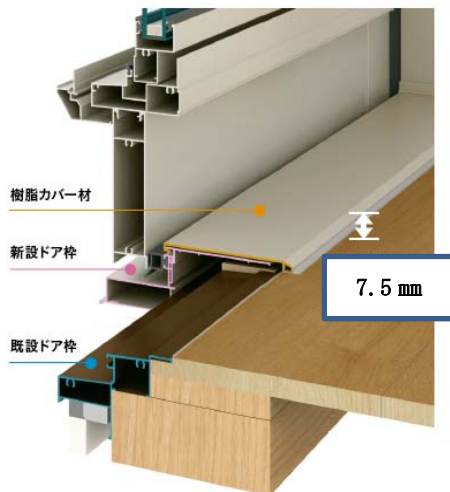

袖付

袖無

ドアだと...

アウトセット玄関引戸なら...

発売日：2017年9月4日

参考価格：袖付 既設 4.5 尺用（片袖 FIX/親子）298,000 円～ ※3
袖無 既設 3 尺用（片開き）288,000 円～ ※3

※3 ガラス代・消費税・組立費・現場搬入費・取付費などは含まれません。

「かんたんドアリモ」勝手口ドア

新たに勝手口ドアを「かんたん ドアリモ」に追加

- ・アウトセット枠構造の採用で開口を拡げ、下枠の立ち上り（段差）寸法を従来の 33 mm から 7.5 mm へ縮小（アルミタイプ・アウトセット枠の場合）

発売日：2017年9月4日

参考価格：通風 217,000 円 ※4

※4 アルミタイプ（アウトセット枠）フロア納まり・ディンプルキー+サムターンセット・複層ガラス入りの場合。
ガラス込、消費税・組立費・現場搬入費・取付費などは含まれません。