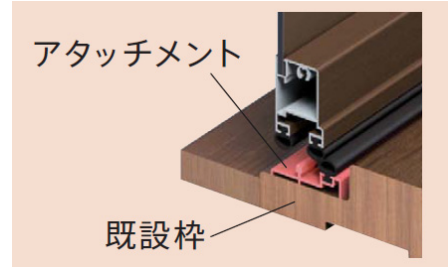

かんたん ドアリモ 室内折戸

ドアは開閉時に立ち位置を移動する距離が大きく、体に負担のかかりがちな「後ろ手」などの動作が必要となります。そのため、特にトイレドアや出入りの頻度が多いドアは、身体的な機能の低下に伴い、引き戸等への開閉方式の変更が求められます。ただし、間取りの都合で引戸の設置が難しいケースが多く見られことから、開閉スペースが小さく、扉正面に立ったまま体をほとんど動かさずに開閉できるリフォーム向けの折戸を、この度新たに商品化しました。

YKK APが浴室折戸で培ってきた独自の技術や製造工程を応用したことで、既設枠の上からアタッチメントを取付けるだけのかんたん施工方式と、アルミフレームや機能部品による優れた操作性や高品質、そして高いコストパフォーマンスを実現しています。

[商品特長]

■ 3つの“かんたん”ポイント

① “かんたん”スピード施工

既設枠の上からアタッチメントを取付けるだけで、1時間～半日のかんたん施工。壁工事や内部造作も不要で、既設枠はメーカーを問わず対応が可能です。

② “かんたん”シンプルプライス

同じデザイン・枠種なら、製作範囲内はすべて同一価格となります。

③ “かんたん”採寸・発注

既設枠の内法寸法を測るだけのかんたんな採寸情報で、見積り・発注ができます。

商品概要																				
商品名	かんたん ドアリモ 室内折戸																			
扉デザイン・カラー	無採光デザイン (アルミ樹脂複合板面材) : B1色(木目調面材)、B1色、WN色 採光デザイン (ポリスチレン樹脂板面材) : B1色、WN色																			
	<table border="1"> <thead> <tr> <th colspan="2">無採光デザイン</th> <th colspan="2">採光デザイン</th> </tr> <tr> <th>B1色(木目調面材)</th> <th>B1色</th> <th>WN色</th> <th>B1色</th> <th>WN色</th> </tr> </thead> <tbody> <tr> <td></td> <td></td> <td></td> <td></td> <td></td> </tr> <tr> <td>山折側 谷折側</td> <td>山折側 谷折側</td> <td>山折側 谷折側</td> <td>山折側 谷折側</td> <td>山折側 谷折側</td> </tr> </tbody> </table>	無採光デザイン		採光デザイン		B1色(木目調面材)	B1色	WN色	B1色	WN色						山折側 谷折側	山折側 谷折側	山折側 谷折側	山折側 谷折側	山折側 谷折側
	無採光デザイン		採光デザイン																	
B1色(木目調面材)	B1色	WN色	B1色	WN色																
山折側 谷折側	山折側 谷折側	山折側 谷折側	山折側 谷折側	山折側 谷折側																
枠タイプ	四方アタッチメント枠、上下アタッチメント枠 直付下枠、埋込下枠																			
参考価格 ※	60,000 円 (無採光デザイン、B1/WN色、四方アタッチメント枠、直付下枠の場合) ～82,000 円 (無採光デザイン、B1色木目調面材、四方アタッチメント枠、埋込下枠の場合)																			
発売地域	全国																			
発売日	2017年4月3日																			
売上目標金額	2018年度 5,000万円																			