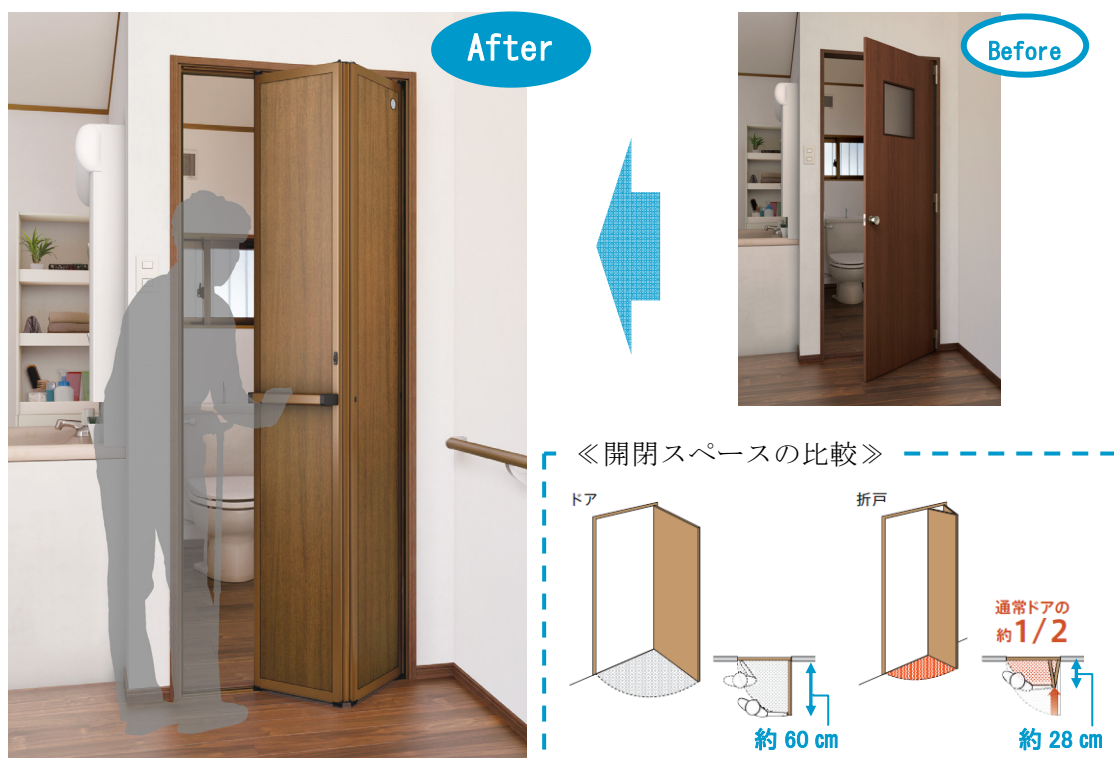

2017年3月15日

室内ドアを“かんたん”に介護リフォーム 「かんたん ドアリモ 室内折戸」発売

YKK AP株式会社（本社：東京都千代田区、社長：堀 秀充）は、室内ドアから折戸への介護リフォームを1時間～半日の“かんたん”な工事で行なえる「かんたん ドアリモ 室内折戸」を、4月3日から発売します。

介護保険制度において要介護者・要支援者が住宅改修を行なう場合、改修費の9割相当額（上限18万円）が支給されますが、その対象工事である「引き戸等への扉の取替え」に本商品は該当します。ドアに比べて開閉スペースが約1/2と小さくなり、安全でスムーズな開閉が可能となります。

かんたん ドアリモ 室内折戸

ドアは開閉時に立ち位置を移動する距離が大きく、体に負担のかかりがちな「後ろ手」などの動作が必要となります。そのため、特にトイレドアや出入りの頻度が多いドアは、身体的な機能の低下に伴い、引き戸等への開閉方式の変更が求められます。ただし、間取りの都合で引戸の設置が難しいケースが多く見られことから、開閉スペースが小さく、扉正面に立ったまま体をほとんど動かさずに開閉できるリフォーム向けの折戸を、この度新たに商品化しました。

YKK APが浴室折戸で培ってきた独自の技術や製造工程を応用したことで、既設枠の上からアタッチメントを取付けるだけのかんたん施工方式と、アルミフレームや機能部品による優れた操作性や高品質、そして高いコストパフォーマンスを実現しています。

[商品特長]

■ 3つの“かんたん”ポイント

① “かんたん”スピード施工

既設枠の上からアタッチメントを取付けるだけで、1時間～半日のかんたん施工。壁工事や内部造作も不要で、既設枠はメーカーを問わず対応が可能です。